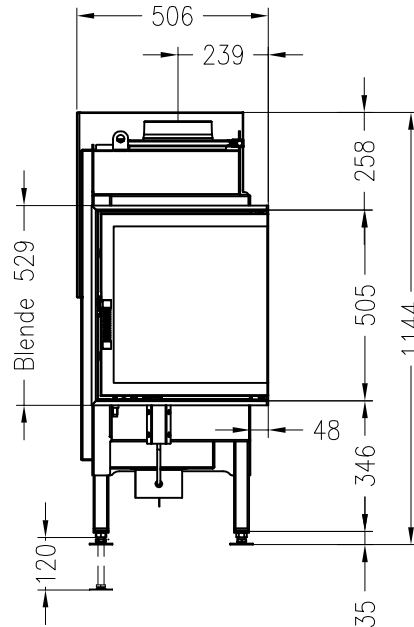

# Brennzelle Global 2R 45/45

schwenkbar

Stand: 07/2017

Seitenansicht  
M~1:20

Vorderansicht  
M~1:20

Seitenansicht  
M~1:20

Horizontalschnitt  
M~1:10

Alle Abbildungen und Zeichnungen sind urheberrechtlich geschützt.  
Verwertung oder Veröffentlichung, auch einzelner Details, nur mit unserer Genehmigung.  
Technische Änderungen und Irrtümer vorbehalten.