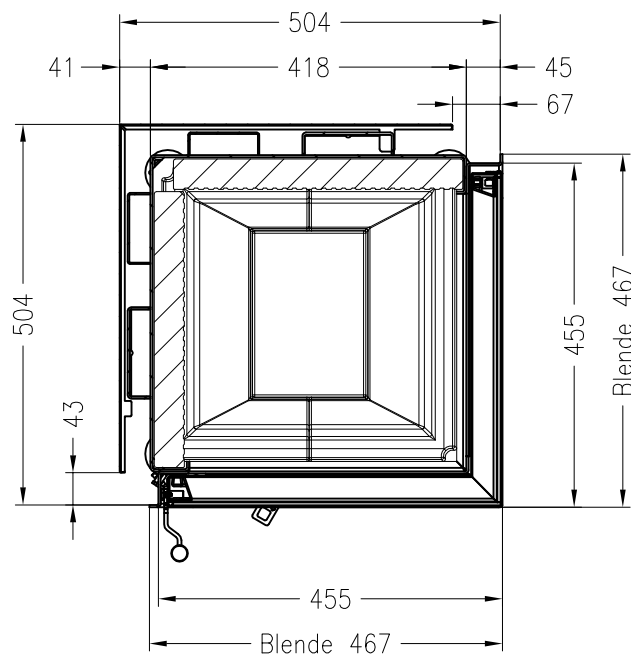

# Brennzelle Global 2R 45/45

schwenkbar

Stand: 07/2017

Seitenansicht  
M~1:20

Vorderansicht  
M~1:20

Seitenansicht  
M~1:20

Horizontalschnitt  
M~1:10

Alle Abbildungen und Zeichnungen sind urheberrechtlich geschützt.  
Verwertung oder Veröffentlichung, auch einzelner Details, nur mit unserer Genehmigung.  
Technische Änderungen und Irrtümer vorbehalten.